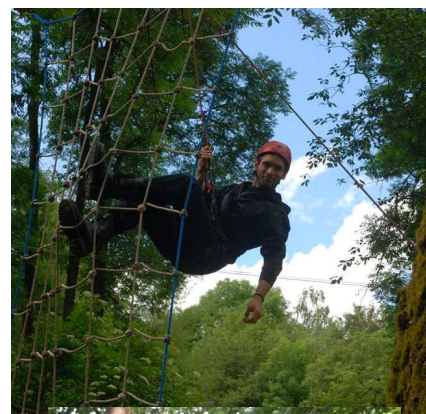

ZÁCHRANNÁ SLUŽBA ROYAL RANGERS, CENÍK SLUŽEB

NABÍDKA ZÁJMOVÝCH AKTIVIT PRO DĚTI I DOSPĚLÉ

Nabízíme aktivity pro dětské dny, firemní akce, teambuilding, obecní slavnosti apod.

K ceně atrakce je vždy potřeba připočítat jízdné - 7Kč/Km. Počítá se z naší základny – tj. vesnice Kořen u Plané u Mariánských Lázní

Vysoké lanové překážky

K dispozici jsou nejrůznější typy vysokých lanových překážek. V ceně je stavba i provoz překážek, včetně personálního zajištění. Do hodinové sazby není započítána doba stavby a bourání překážek.

Jízda na čtyřkolce

Nabízíme vození dětí (i dospělých) na terénní čtyřkolce (s řidičem). Je možné vozit v terénu i po cestách, podle možností lokality.

- Přivezení čtyřkolky na místo: **500 Kč** (hradí se vždy, sazba je pevná)
- Provoz čtyřkolky: **500 Kč/hodinu**

Vodní atrakce

V letních měsících je hezké užít si i trochu vodních radovánek. Nabízíme několik typů vodní zábavy.

Jízda na motorovém člunu:

Pro tuto aktivitu je třeba zajistit vhodnou lokalitu. Je třeba větší vodní plocha, je nutné počítat s hlukem.